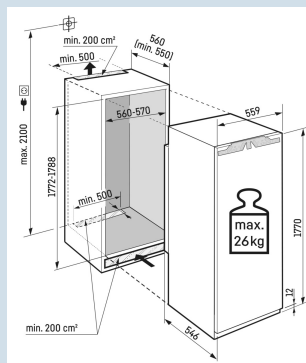

Overzichtelijk in te delen BioFresh lade.

FlexSystem

Nismaat	178 cm
Deurmontage systeem	deur-op-deursysteem
Volume totaal	276 l
Volume koelgedeelte	250 l
Volume vriesgedeelte	27 l
Energieklasse	
Energieverbruik per jaar	131 kWh
Energieverbruik per 24 uur	0,4
Energiekosten per jaar	€ 52,-
Energie efficiëntie index	64
Geluidsniveau	33 dB(A)
Geluidsniveau klasse	B
Klimaatklasse	SN-T