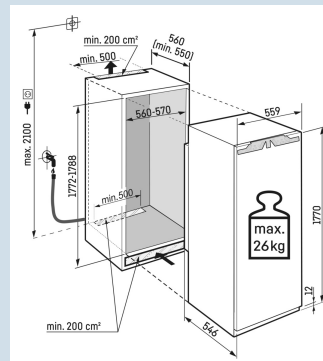

Ruimte voor hoge karaffen of verpakkingen.

Deel- en onderschuifbaar glasplateau

Overzichtelijk in te delen BioFresh lade.

FlexSystem

Nismaat	178 cm
Deurmontage systeem	deur-op-deursysteem
Volume totaal	296 l
Volume koelgedeelte	296 l
Energieklasse	
Energieverbruik per jaar	100 kWh
Energieverbruik per 24 uur	0,3
Energiekosten per jaar	€ 40,-
Energie efficiëntie index	64
Geluidsniveau	32 dB(A)
Geluidsniveau klasse	B
Klimaatklasse	SN-T
Koelmiddel	R600a

Bio
Fresh
ProfessionalInfinity
SpringSuper
SilentSmart
DeviceSoft
SystemSoft-
TelescopicSuper
Cool**Afmetingen**

Hoogte	177 cm
Breedte	55,9 cm
Diepte	54,6 cm
Inbouwhoogte	177,2-178,8 cm
Inbouwbreedte	56-57 cm
Inbouwdiepte minimaal	55,0 cm
Max. Meubelgewicht koeldeel	26 kg
Netto gewicht / Bruto gewicht	71 kg / 75,6 kg
Hoogte verpakking	1829 mm
Breedte verpakking	572 mm
Diepte verpakking	622 mm