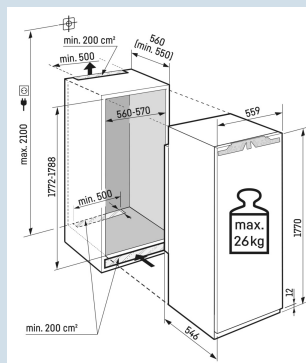

Overzichtelijk in te delen BioFresh lade.

FlexSystem

Nismaat	178 cm
Deurmontage systeem	deur-op-deursysteem
Volume totaal	293 l
Volume koelgedeelte	293 l
Energieklasse	
Energieverbruik per jaar	124 kWh
Energieverbruik per 24 uur	0,3
Energiekosten per jaar	€ 50,-
Energie efficiëntie index	80
Geluidsniveau	32 dB(A)
Geluidsniveau klasse	B
Klimaatklasse	SN-T
Koelmiddel	R600a