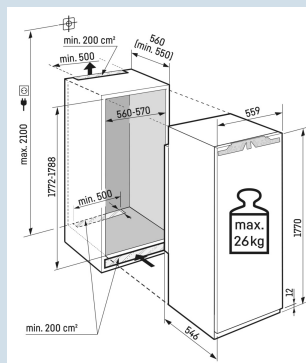

Ruimte voor hoge karaffen of verpakkingen.

Deel- en onderschuifbaar glasplateau

Overzichtelijk in te delen BioFresh lade.

FlexSystem

Nismaat	178 cm
Deurmontage systeem	deur-op-deursysteem
Volume totaal	273 l
Volume koelgedeelte	247 l
Volume vriesgedeelte	27 l
Energieklasse	B
Energieverbruik per jaar	163 kWh
Energieverbruik per 24 uur	0,4
Energiekosten per jaar	€ 65,-
Energie efficiëntie index	80
Geluidsniveau	34 dB(A)
Geluidsniveau klasse	B
Klimaatklasse	SN-T

IRBd 5181

Peak

Bio
Fresh
ProfessionalSuper
SilentSmart
Device
readySoft
SystemSoft-
TelescopicSuper
CoolPower
Cooling

Advies verkoopprijs € 3299

Afmetingen

Hoogte	177 cm
Breedte	55,9 cm
Diepte	54,6 cm
Inbouwhoogte	177,2-178,8 cm
Inbouwbreedte	56-57 cm
Inbouwdiepte minimaal	55 cm
Max. Meubelgewicht koeldeel	26 kg
Netto gewicht / Bruto gewicht	71,4 kg / 75,5 kg
Hoogte verpakking	1829 mm
Breedte verpakking	572 mm
Diepte verpakking	622 mm