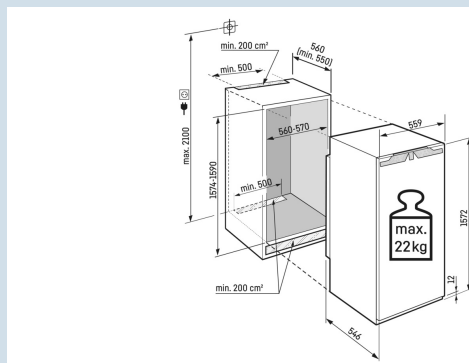

Bio
FreshSuper
SilentSmart
DeviceSoft
SystemSoft-
TelescopicSuper
CoolPower
Cooling**Afmetingen**

Hoogte	157,2 cm
Breedte	55,9 cm
Diepte	54,6 cm
Inbouwhoogte	157,4-159 cm
Inbouwbreedte	56-57 cm
Inbouwdiepte minimaal	55,0 cm
Max. Meubelgewicht koeldeel	22 kg
Netto gewicht / Bruto gewicht	62 kg / 64,6 kg
Hoogte verpakking	1631 mm
Breedte verpakking	572 mm
Diepte verpakking	622 mm