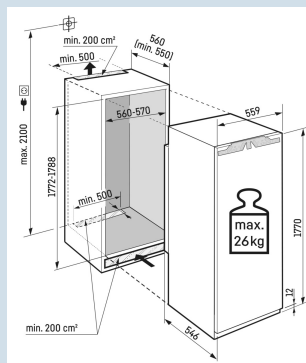

Ruimte voor hoge karaffen of verpakkingen.

Deel- en onderschuifbaar glasplateau

Overzichtelijk in te delen BioFresh lade.

FlexSystem

Nismaat	178 cm
Deurmontage systeem	deur-op-deursysteem
Volume totaal	293 l
Volume koelgedeelte	293 l
Energieklasse	
Energieverbruik per jaar	125 kWh
Energieverbruik per 24 uur	0,3
Energiekosten per jaar	€ 50,-
Energie efficiëntie index	80
Geluidsniveau	29 dB(A)
Geluidsniveau klasse	A
Klimaatklasse	SN-T
Koelmiddel	R600a

IRBdi 5170

Peak

Bio
Fresh
ProfessionalUltra
SilentSmart
DeviceSoft
SystemSoft-
TelescopicSuper
CoolPower
Cooling

Advies verkoopprijs € 2999

Afmetingen

Hoogte	177 cm
Breedte	55,9 cm
Diepte	54,6 cm
Inbouwhoogte	177,2-178,8 cm
Inbouwbreedte	56-57 cm
Inbouwdiepte minimaal	55,0 cm
Max. Meubelgewicht koeldeel	26 kg
Netto gewicht / Bruto gewicht	71,3 kg / 75,5 kg
Hoogte verpakking	1829 mm
Breedte verpakking	572 mm
Diepte verpakking	622 mm