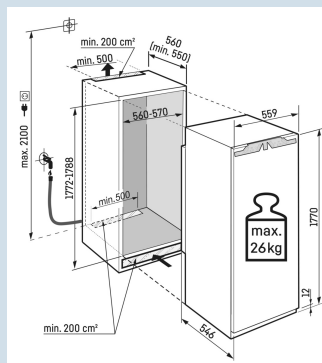

Ruimte voor hoge karaffen of verpakkingen.

Deel- en onderschuifbaar glasplateau

Overzichtelijk in te delen BioFresh lade.

FlexSystem

Nismaat	178 cm
Deurmontage systeem	deur-op-deursysteem
Volume totaal	296 l
Volume koelgedeelte	296 l
Energieklasse	
Energieverbruik per jaar	125 kWh
Energieverbruik per 24 uur	0,3
Energiekosten per jaar	€ 50,-
Energie efficiëntie index	80
Geluidsniveau	32 dB(A)
Geluidsniveau klasse	B
Klimaatklasse	SN-T
Koelmiddel	R600a

Bio
Fresh
ProfessionalInfinity
SpringSuper
SilentSmart
DeviceSoft
SystemSoft-
TelescopicSuper
Cool**Afmetingen**

Hoogte	177 cm
Breedte	55,9 cm
Diepte	54,6 cm
Inbouwhoogte	177,2-178,8 cm
Inbouwbreedte	56-57 cm
Inbouwdiepte minimaal	55 cm
Max. Meubelgewicht koeldeel	26 kg
Netto gewicht / Bruto gewicht	71 kg / 75,6 kg
Hoogte verpakking	1829 mm
Breedte verpakking	572 mm
Diepte verpakking	622 mm