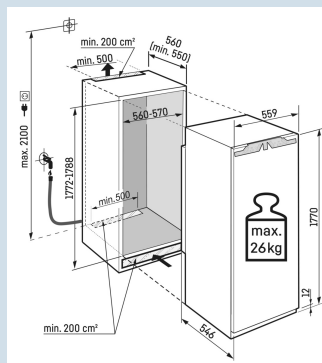

Overzichtelijk in te delen BioFresh lade.

FlexSystem

Nismaat	178 cm
Deurmontage systeem	deur-op-deursysteem
Volume totaal	296 l
Volume koelgedeelte	296 l
Energieklasse	
Energieverbruik per jaar	125 kWh
Energieverbruik per 24 uur	0,3
Energiekosten per jaar	€ 38,-
Energie efficiëntie index	80
Geluidsniveau	32 dB(A)
Geluidsniveau klasse	B
Klimaatklasse	SN-T
Koelmiddel	R600a