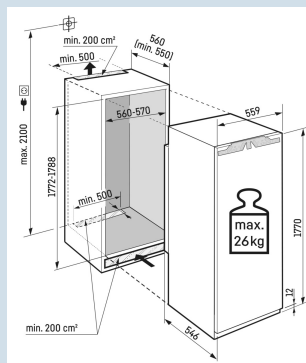

### Deur wordt vanaf 30° dichtgetrokken

Deur-op-deur montage

### Ruimte voor hoge karaffen of verpakkingen.

Deel- en onderschuifbaar glasplateau

**Afmetingen**

Hoogte	177 cm
Breedte	55,9 cm
Diepte	54,6 cm
Inbouwhoogte	177,2-178,8 cm
Inbouwbreedte	56-57 cm
Inbouwdiepte minimaal	55,0 cm
Max. Meubelgewicht koeldeel	26 kg
Netto gewicht / Bruto gewicht	71,6 kg / 75,2 kg
Hoogte verpakking	1829 mm
Breedte verpakking	572 mm
Diepte verpakking	622 mm