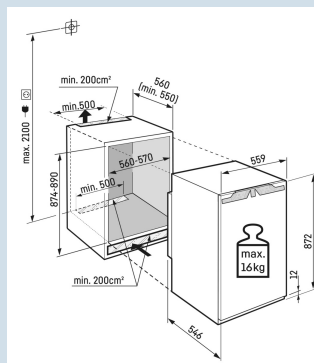

### Deur wordt vanaf 30° dichtgetrokken

Deur-op-deur montage

### Ruimte voor hoge karaffen of verpakkingen.

Deel- en onderschuifbaar glasplateau

**IRbi 3951**  
 Prime
Easy  
FreshSuper  
SilentSmart  
DeviceSoft  
SystemSuper  
Cool

Advies verkoopprijs € 1299

**Afmetingen**

Hoogte	87,2 cm
Breedte	55,9 cm
Diepte	54,6 cm
Inbouwhoogte	87,4-89 cm
Inbouwbreedte	56-57 cm
Inbouwdiepte minimaal	55,0 cm
Max. Meubelgewicht koeldeel	16 kg
Netto gewicht / Bruto gewicht	33,7 kg / 36,8 kg
Hoogte verpakking	931 mm
Breedte verpakking	572 mm
Diepte verpakking	622 mm