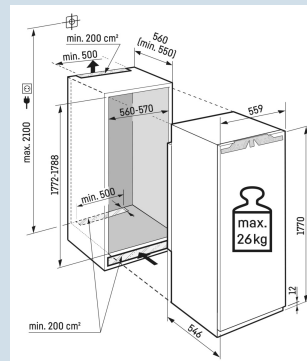

Touch & Swipe kleurendisplay

Gelijkmatigere temperatuurverdeling.

PowerCooling

Tot 30 kg belastbaar en eenvoudig te reinigen

GlassLine draagplateaus

Overzichtelijk in te delen BioFresh lade.

FlexSystem

Nismaat	178 cm
Deurmontage systeem	deur-op-deursysteem
Volume totaal	297 l
Volume koelgedeelte	297 l
Energieklasse	
Energieverbruik per jaar	100 kWh
Energieverbruik per 24 uur	0,3
Energiekosten per jaar	€ 40,-
Energie efficiëntie index	64
Geluidsniveau	31 dB(A)
Geluidsniveau klasse	B
Klimaatklasse	SN-T
Koelmiddel	R600a

Hoogte	177 cm
Breedte	55,9 cm
Diepte	54,6 cm
Inbouwhoogte	177,2-178,8 cm
Inbouwbreedte	56-57 cm
Inbouwdiepte minimaal	55,0 cm
Max. Meubelgewicht koeldeel	26 kg
Netto gewicht / Bruto gewicht	92,3 kg / 98,5 kg
Hoogte verpakking	1877 mm
Breedte verpakking	575 mm
Diepte verpakking	622 mm