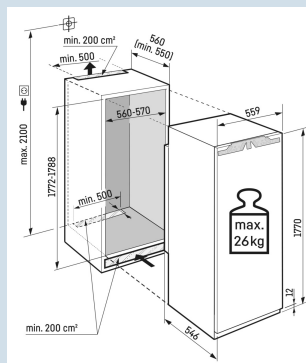

Touch & Swipe kleurendisplay

Gelijkmatigere temperatuurverdeling.

PowerCooling

Tot 30 kg belastbaar en eenvoudig te reinigen

GlassLine draagplateaus

Overzichtelijk in te delen BioFresh lade.

FlexSystem

Nismaat	178 cm
Deurmontage systeem	deur-op-deursysteem
Volume totaal	297 l
Volume koelgedeelte	297 l
Energieklasse	 D
Energieverbruik per jaar	125 kWh
Energieverbruik per 24 uur	0,3
Energiekosten per jaar	€ 50,-
Energie efficiëntie index	80
Geluidsniveau	33 dB(A)
Geluidsniveau klasse	B
Klimaatklasse	SN-T
Koelmiddel	R600a

IRBPdi 5170

Peak

Bio
FreshSmart
DeviceSoft
SystemSoft-
TelescopicSuper
CoolPower
Cooling

Advies verkoopprijs € 3599

Afmetingen

Hoogte	177 cm
Breedte	55,9 cm
Diepte	54,6 cm
Inbouwhoogte	177,2-178,8 cm
Inbouwbreedte	56-57 cm
Inbouwdiepte minimaal	55 cm
Max. Meubelgewicht koeldeel	26 kg
Netto gewicht / Bruto gewicht	92,3 kg / 98,5 kg
Hoogte verpakking	1877 mm
Breedte verpakking	575 mm
Diepte verpakking	622 mm