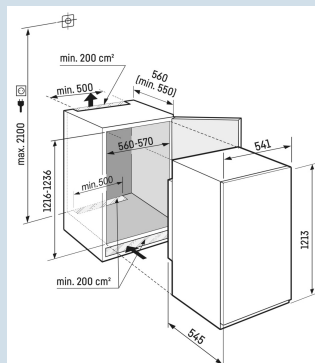

Ruimte voor hoge karaffen of verpakkingen.
Deel- en onderschuifbaar glasplateau

Perfekte bewaarklimaat voor verse groente en fruit
BioFresh (0°C)

Zacht aanraken is voldoende.
Tiptoets bediening

Gelijkmatigere temperatuurverdeling.
PowerCooling

Tot 30 kg belastbaar en eenvoudig te reinigen
GlassLine draagplateaus

Deur kan nooit ongemerkt open blijven
Akoestisch deuralarm

Nismaat	122 cm
Deurmontage systeem	sleepldeur
Volume totaal	189 l
Volume koelgedeelte	190 l
Energieklasse	D
Energieverbruik per jaar	114 kWh
Energieverbruik per 24 uur	0,3
Energiekosten per jaar	€ 46,-
Energie efficiëntie index	80
Geluidsniveau	35 dB(A)
Geluidsniveau klasse	B
Klimaatklasse	SN-T
Koelmiddel	R600a

IRBSd 4120
Plus
Bio
FreshSuper
SilentSmart
Device
readyPower
Cooling

Advies verkoopprijs € 1199

Afmetingen

Hoogte	121,3 cm
Breedte	54 cm
Diepte	54,5 cm
Inbouwhoogte	121,6-123,1 cm
Inbouwbreedte	56-57 cm
Inbouwdiepte minimaal	55,0 cm
Max. Meubelgewicht koeldeel	-
Netto gewicht / Bruto gewicht	40,2 kg / 44,5 kg
Hoogte verpakking	1277 mm
Breedte verpakking	555 mm
Diepte verpakking	622 mm