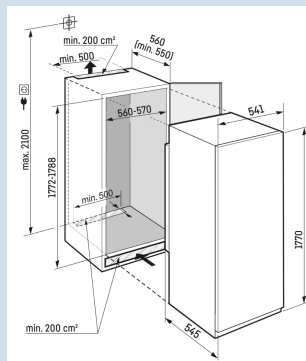

Ruimte voor hoge karaffen of verpakkingen.
Deel- en onderschuifbaar glasplateau

Groente, fruit, vlees, vis tot 3x langer vers.
BioFresh (0°C)

Zacht aanraken is voldoende.
Tiptoets bediening

Gelijkmatigere temperatuurverdeling.
PowerCooling

Tot 30 kg belastbaar en eenvoudig te reinigen
GlassLine draagplateaus

Deur kan nooit ongemerkt open blijven
Akoestisch deuralarm

Nismaat	178 cm
Deurmontage systeem	sleepdeur
Volume totaal	294 l
Volume koelgedeelte	294 l
Energieklasse	D
Energieverbruik per jaar	125 kWh
Energieverbruik per 24 uur	0,3
Energiekosten per jaar	€ 50,-
Energie efficiëntie index	80
Geluidsniveau	33 dB(A)
Geluidsniveau klasse	B
Klimaatklasse	SN-T
Koelmiddel	R600a

IRBSd 5120
Plus
Bio
FreshSuper
SilentSmart
Device
readyPower
Cooling

Advies verkoopprijs € 1599

Afmetingen

Hoogte	177 cm
Breedte	54 cm
Diepte	54,5 cm
Inbouwhoogte	177,2-178,8 cm
Inbouwbreedte	56-57 cm
Inbouwdiepte minimaal	55,0 cm
Max. Meubelgewicht koeldeel	-
Netto gewicht / Bruto gewicht	57,1 kg / 61,9 kg
Hoogte verpakking	1829 mm
Breedte verpakking	555 mm
Diepte verpakking	622 mm