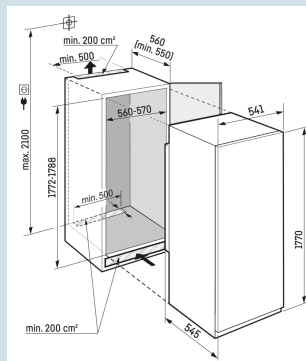

**Geschikt voor dikkere meubelpanelen**  
Sleepdeur montage

**Ruimte voor hoge karaffen of verpakkingen.**  
Deel- en onderschuifbaar glasplateau

**Perfekte bewaarklimaat voor verse groente en fruit**  
BioFresh (0°C)

Nismaat	178 cm
Deurmontage systeem	sleepdeur
Volume totaal	275 l
Volume koelgedeelte	248 l
Volume vriesgedeelte	27 l
Energieklasse	<b>A</b>
Energieverbruik per jaar	164 kWh
Energieverbruik per 24 uur	0,4
Energiekosten per jaar	€ 66,-
Energie efficiëntie index	80
Geluidsniveau	34 dB(A)
Geluidsniveau klasse	B
Klimaatklasse	SN-T

**IRBSd 5121**  
Plus
Bio  
FreshSuper  
SilentSmart  
Device  
readyPower  
Cooling

Advies verkoopprijs € 1649

**Afmetingen**

Hoogte	177 cm
Breedte	54 cm
Diepte	54,5 cm
Inbouwhoogte	177,2-178,8 cm
Inbouwbreedte	56-57 cm
Inbouwdiepte minimaal	55,0 cm
Max. Meubelgewicht koeldeel	-
Netto gewicht / Bruto gewicht	55,9 kg / 60,5 kg
Hoogte verpakking	1829 mm
Breedte verpakking	555 mm
Diepte verpakking	622 mm