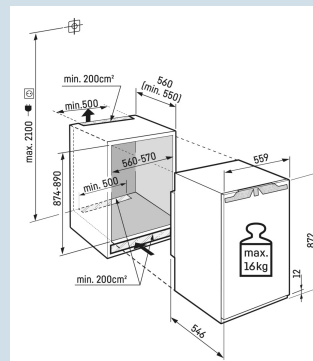

IRc 3920  
PlusEasy  
FreshUltra  
SilentSmart  
Device  
readySoft  
System

Advies verkoopprijs € 899

**Afmetingen**

Hoogte	87,2 cm
Breedte	55,9 cm
Diepte	54,6 cm
Inbouwhoogte	87,4-89 cm
Inbouwbreedte	56-57 cm
Inbouwdiepte minimaal	55,0 cm
Max. Meubelgewicht koeldeel	16 kg
Netto gewicht / Bruto gewicht	31,9 kg / 35,2 kg
Hoogte verpakking	931 mm
Breedte verpakking	572 mm
Diepte verpakking	622 mm