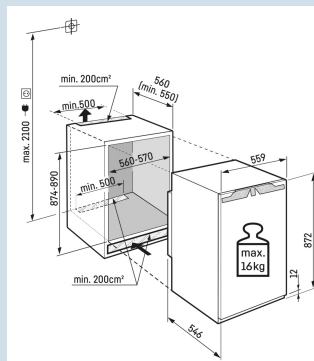

IRc 3921
PlusEasy
FreshSuper
SilentSmart
Device
readySoft
System

Advies verkoopprijs € 949

Afmetingen

Hoogte	87,2 cm
Breedte	55,9 cm
Diepte	54,6 cm
Inbouwhoogte	87,4-89 cm
Inbouwbreedte	56-57 cm
Inbouwdiepte minimaal	55,0 cm
Max. Meubelgewicht koeldeel	16 kg
Netto gewicht / Bruto gewicht	32,7 kg / 35,6 kg
Hoogte verpakking	931 mm
Breedte verpakking	572 mm
Diepte verpakking	622 mm