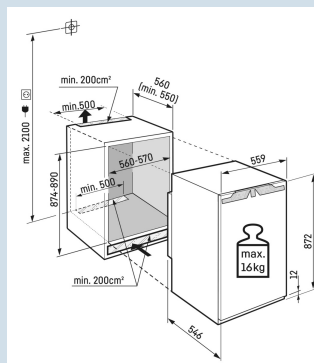

Nismaat	88 cm
Deurmontage systeem	deur-op-deursysteem
Volume totaal	117 l
Volume koelgedeelte	102 l
Volume vriesgedeelte	16 l
Energieklasse	A
Energieverbruik per jaar	94 kWh
Energieverbruik per 24 uur	0,3
Energiekosten per jaar	€ 38,-
Energie efficiëntie index	64
Geluidsniveau	34 dB(A)
Geluidsniveau klasse	B
Klimaatklasse	SN-T

IRc 3951
PrimeEasy
FreshSuper
SilentSmart
Device
readySoft
SystemSuper
Cool

Advies verkoopprijs € 1299

Afmetingen

Hoogte	87,2 cm
Breedte	55,9 cm
Diepte	54,6 cm
Inbouwhoogte	87,4-89 cm
Inbouwbreedte	56-57 cm
Inbouwdiepte minimaal	55 cm
Max. Meubelgewicht koeldeel	16 kg
Netto gewicht / Bruto gewicht	37,2 kg / 39 kg
Hoogte verpakking	931 mm
Breedte verpakking	572 mm
Diepte verpakking	622 mm