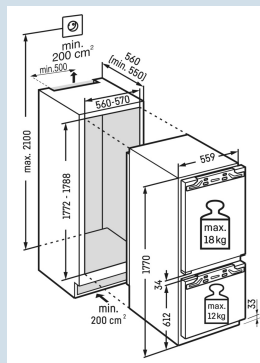

IRCB<sup>e</sup> 5121  
PlusBio  
FreshSuper  
SilentSmart  
Device  
readySoft  
SystemPower  
Cooling

Advies verkoopprijs € 2499

**Afmetingen**

Hoogte	177 cm
Breedte	55,9 cm
Diepte	54,6 cm
Inbouwhoogte	177,2-178,8 cm
Inbouwbreedte	56-57 cm
Inbouwdiepte minimaal	55,0 cm
Max. Meubelgewicht koeldeel	18 kg
Max. Meubelgewicht vriesdeel	12 kg
Netto gewicht / Bruto gewicht	62,4 kg / 66,2 kg
Hoogte verpakking	1829 mm
Breedte verpakking	572 mm
Diepte verpakking	622 mm