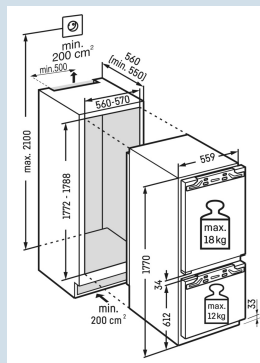

IRCBf 5121  
PlusBio  
FreshSmart  
Device  
readySoft  
SystemPower  
Cooling

Advies verkoopprijs € 2499

**Afmetingen**

Hoogte	177 cm
Breedte	55,9 cm
Diepte	54,6 cm
Inbouwhoogte	177,2-178,8 cm
Inbouwbreedte	56-57 cm
Inbouwdiepte minimaal	55 cm
Max. Meubelgewicht koeldeel	18 kg
Max. Meubelgewicht vriesdeel	12 kg
Netto gewicht / Bruto gewicht	62,4 kg / 66,2 kg
Hoogte verpakking	1829 mm
Breedte verpakking	572 mm
Diepte verpakking	622 mm