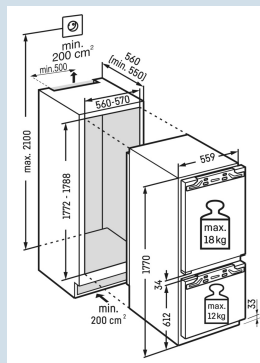

Deel- en onderschuifbaar glasplateau

Altijd plaats voor flessen

Kunststof flessenhouder

Groente en fruit langer bewaren

EasyFresh

Zacht aanraken is voldoende.

Tiptoets bediening

Tot 30 kg belastbaar en eenvoudig te reinigen

GlassLine draagplateaus

Deur kan nooit ongemerkt open blijven

Akoestisch deuralarm

Nismaat	178 cm
Deurmontage systeem	deur-op-deursysteem
Volume totaal	274 l
Volume koelgedeelte	258 l
Volume vriesgedeelte	16 l
Energieklasse	A
Energieverbruik per jaar	152 kWh
Energieverbruik per 24 uur	0,4
Energiekosten per jaar	€ 61,-
Energie efficiëntie index	100
Geluidsniveau	32 dB(A)
Geluidsniveau klasse	B
Klimaatklasse	SN-ST

IRCe 5121
PlusEasy
FreshSuper
SilentSmart
Device
readySoft
System

Advies verkoopprijs € 2099

Afmetingen

Hoogte	177 cm
Breedte	55,9 cm
Diepte	54,6 cm
Inbouwhoogte	177,2-178,8 cm
Inbouwbreedte	56-57 cm
Inbouwdiepte minimaal	55,0 cm
Max. Meubelgewicht koeldeel	18 kg
Max. Meubelgewicht vriesdeel	12 kg
Netto gewicht / Bruto gewicht	60 kg / 64,3 kg
Hoogte verpakking	1829 mm
Breedte verpakking	572 mm
Diepte verpakking	622 mm