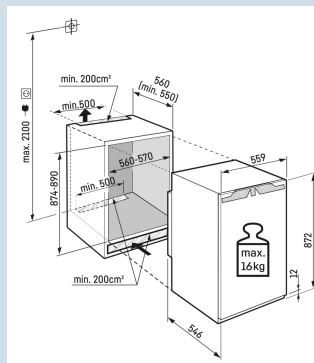

Deur-op-deur montage

Ruimte voor hoge karaffen of verpakkingen.

Deel- en onderschuifbaar glasplateau

Altijd plaats voor flessen

Kunststof flessenhouder

Nismaat	88 cm
Deurmontage systeem	deur-op-deursysteem
Volume totaal	136 l
Volume koelgedeelte	137 l
Energieklasse	A+++
Energieverbruik per jaar	60 kWh
Energieverbruik per 24 uur	0,2
Energiekosten per jaar	€ 24,-
Energie efficiëntie index	64
Geluidsniveau	27 dB(A)
Geluidsniveau klasse	A
Klimaatklasse	SN-T
Koelmiddel	R600

IRci 3950
PrimeEasy
FreshUltra
SilentSmart
DeviceSoft
SystemSuper
Cool

Advies verkoopprijs € 1199

Afmetingen

Hoogte	87,2 cm
Breedte	55,9 cm
Diepte	54,6 cm
Inbouwhoogte	87,4-89 cm
Inbouwbreedte	56-57 cm
Inbouwdiepte minimaal	55,0 cm
Max. Meubelgewicht koeldeel	16 kg
Netto gewicht / Bruto gewicht	35,4 kg / 38,7 kg
Hoogte verpakking	931 mm
Breedte verpakking	572 mm
Diepte verpakking	622 mm