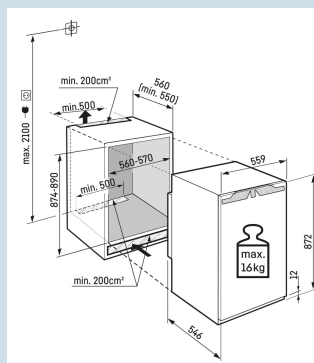

Deur wordt vanaf 30° dichtgetrokken

Deur-op-deur montage

Deur kan nooit ongemerkt open blijven

Akoestisch deuralarm

Nismaat	88 cm
Deurmontage systeem	deur-op-deursysteem
Volume totaal	117 l
Volume koelgedeelte	102 l
Volume vriesgedeelte	16 l
Energieklasse	D
Energieverbruik per jaar	118 kWh
Energieverbruik per 24 uur	0,3
Energiekosten per jaar	€ 47,-
Energie efficiëntie index	80
Geluidsniveau	37 dB(A)
Geluidsniveau klasse	C
Klimaatklasse	SN-ST

IRd 3901

Pure

Easy
FreshSmart
Device
ready

Advies verkoopprijs € 799

Afmetingen

Hoogte	87,2 cm
Breedte	55,9 cm
Diepte	54,6 cm
Inbouwhoogte	87,4-89 cm
Inbouwbreedte	56-57 cm
Inbouwdiepte minimaal	55,0 cm
Max. Meubelgewicht koeldeel	16 kg
Netto gewicht / Bruto gewicht	33,1 kg / 36,2 kg
Hoogte verpakking	931 mm
Breedte verpakking	572 mm
Diepte verpakking	622 mm