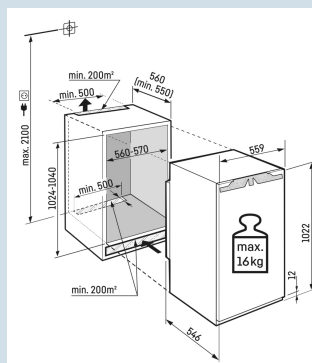

IRd 4000

Pure

Easy  
FreshSuper  
SilentSmart  
Device  
ready

Advies verkoopprijs € 849

**Afmetingen**

Hoogte	102,2 cm
Breedte	55,9 cm
Diepte	54,6 cm
Inbouwhoogte	102,4-104 cm
Inbouwbreedte	56-57 cm
Inbouwdiepte minimaal	55,0 cm
Max. Meubelgewicht koeldeel	16 kg
Netto gewicht / Bruto gewicht	37,8 kg / 41,1 kg
Hoogte verpakking	1081 mm
Breedte verpakking	572 mm
Diepte verpakking	622 mm