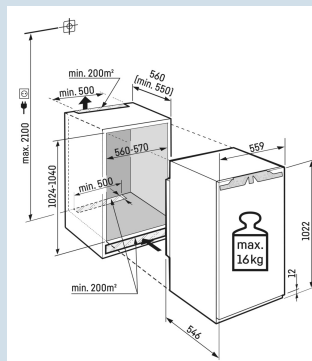

IRd 4021  
PlusEasy  
FreshSuper  
SilentSmart  
Device  
readySoft  
System

Advies verkoopprijs € 1049

**Afmetingen**

Hoogte	102,2 cm
Breedte	55,9 cm
Diepte	54,6 cm
Inbouwhoogte	102,4-104 cm
Inbouwbreedte	56-57 cm
Inbouwdiepte minimaal	55,0 cm
Max. Meubelgewicht koeldeel	16 kg
Netto gewicht / Bruto gewicht	36,1 kg / 39,5 kg
Hoogte verpakking	1081 mm
Breedte verpakking	572 mm
Diepte verpakking	622 mm