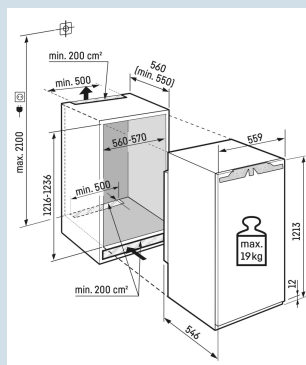

Deur wordt vanaf 30° dichtgetrokken

Deur-op-deur montage

Deur kan nooit ongemerkt open blijven

Akoestisch deuralarm

Nismaat	122 cm
Deurmontage systeem	deur-op-deursysteem
Volume totaal	201 l
Volume koelgedeelte	202 l
Energieklasse	
Energieverbruik per jaar	81 kWh
Energieverbruik per 24 uur	0,2
Energiekosten per jaar	€ 32,-
Energie efficiëntie index	80
Geluidsniveau	27 dB(A)
Geluidsniveau klasse	A
Klimaatklasse	SN-T
Koelmiddel	R600

IRd 4100

Pure

Easy
FreshUltra
SilentSmart
Device
ready

Advies verkoopprijs € 899

Afmetingen

Hoogte	121,3 cm
Breedte	55,9 cm
Diepte	54,6 cm
Inbouwhoogte	121,6-123,1 cm
Inbouwbreedte	56-57 cm
Inbouwdiepte minimaal	55,0 cm
Max. Meubelgewicht koeldeel	19 kg
Netto gewicht / Bruto gewicht	39,9 kg / 43 kg
Hoogte verpakking	1277 mm
Breedte verpakking	572 mm
Diepte verpakking	622 mm