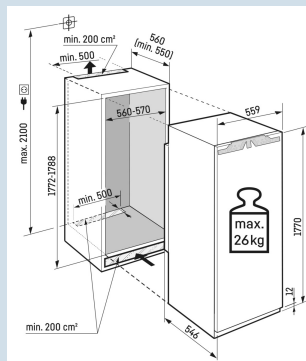

Ruimte voor hoge karaffen of verpakkingen.

Deel- en onderschuifbaar glasplateau

Nismaat	178 cm
Deurmontage systeem	deur-op-deursysteem
Uittrekwagen met flessenmanden	2
Volume totaal	309 l
Volume koelgedeelte	309 l
Energieklasse	
Energieverbruik per jaar	91 kWh
Energieverbruik per 24 uur	0,2
Energiekosten per jaar	€ 36,-
Energie efficiëntie index	80
Geluidsniveau	33 dB(A)
Geluidsniveau klasse	B
Klimaatklasse	SN-T

Afmetingen

Hoogte	177 cm
Breedte	55,9 cm
Diepte	54,6 cm
Inbouwhoogte	177,2-178,8 cm
Inbouwbreedte	56-57 cm
Inbouwdiepte minimaal	55,0 cm
Max. Meubelgewicht koeldeel	26 kg
Capaciteit 1,5 l PET	12
Netto gewicht / Bruto gewicht	57,3 kg / 62 kg
Hoogte verpakking	1829 mm
Breedte verpakking	572 mm
Diepte verpakking	622 mm