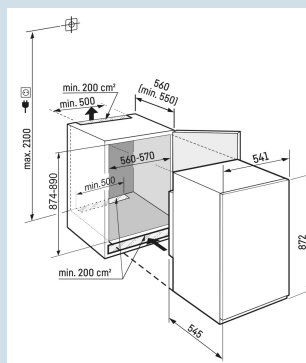

Geschikt voor dikkere meubelpanelen

Sleepdeur montage

Deur kan nooit ongemerkt open blijven

Akoestisch deuralarm

Nismaat	88 cm
Deurmontage systeem	sleepdeur
Volume totaal	117 l
Volume koelgedeelte	102 l
Volume vriesgedeelte	16 l
Energieklasse	
Energieverbruik per jaar	147 kWh
Energieverbruik per 24 uur	0,4
Energiekosten per jaar	€ 59,-
Energie efficiëntie index	100
Geluidsniveau	37 dB(A)
Geluidsniveau klasse	C
Klimaatklasse	SN-ST

IRSe 3901

Pure

Easy
FreshSmart
Device
ready

Advies verkoopprijs € 749

Afmetingen

Hoogte	87,2 cm
Breedte	54,1 cm
Diepte	54,5 cm
Inbouwhoogte	87,4-89 cm
Inbouwbreedte	56-57 cm
Inbouwdiepte minimaal	55,0 cm
Max. Meubelgewicht koeldeel	-
Netto gewicht / Bruto gewicht	30,8 kg / 33,5 kg
Hoogte verpakking	931 mm
Breedte verpakking	555 mm
Diepte verpakking	622 mm