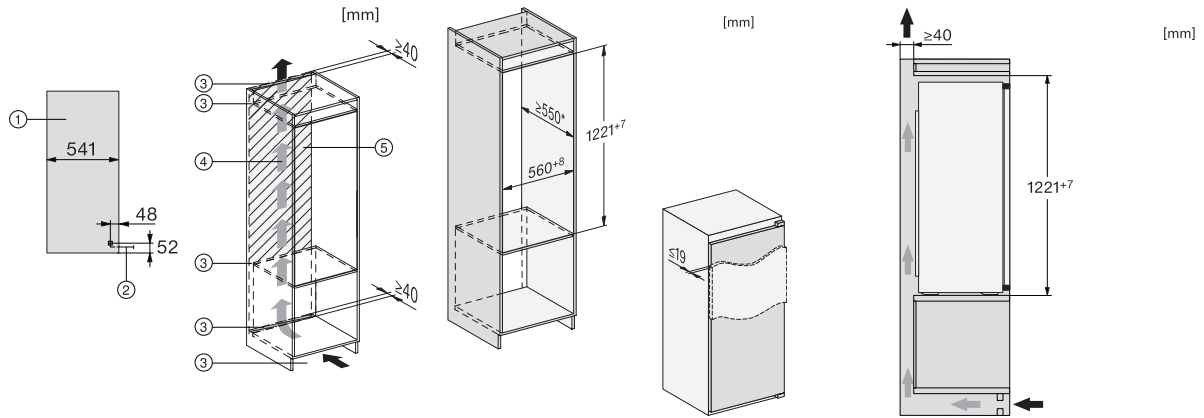

K 7315 E
Integreerbare koelkast
met led-verlichting en SuperKoelen voor meer comfort.

K7318D, K7328D, K7316E, K7326E, K7317D, K7327D, K7315E, K7325E, installation (footnote*) (installation drawings)

K7318D, K7328D, K7316E, K7326E, K7317D, K7327D, K7315E, K7325E, built-in (footnote*) (installation drawings)

K7318D, K7328D, K7316E, K7326E, K7317D, K7327D, K7315E, K7325E, side view (installation drawings)