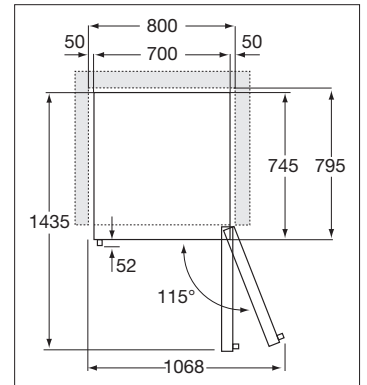

MAGNA

Vrijstaande wijnklimaatkast - ConnectLife (192 cm)

KA8074K3C zwart glas

Uitvoering

- 3 klimaatzones instelbaar van 5°C tot 20°C
- ruimte voor 190 flessen (0,75 l bordeaux)
- volledig uittrekbare houten legplateaus met softclose sluiting
- volledig uittrekbaar serveergedeelte met ServingTray en AccessoryDrawer
- kleuren TFT touchscreen
- ingebouwde camera voor het scannen van etiketten
- isolatieglas met UV-coating
- energielabel: F