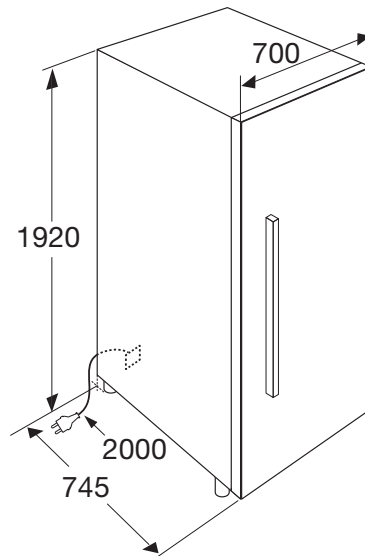

MAGNA

Vrijstaande wijnklimaatkast - ConnectLife (192 cm)

KA8074K3C zwart glas

Uitvoering

- 3 klimaatzones instelbaar van 5°C tot 20°C
- ruimte voor 190 flessen (0,75 l bordeaux)
- volledig uittrekbare houten legplateaus met softclose sluiting
- volledig uittrekbaar serveergedeelte met ServingTray en AccessoryDrawer
- kleuren TFT touchscreen
- ingebouwde camera voor het scannen van etiketten
- isolatieglas met UV-coating
- energielabel: F