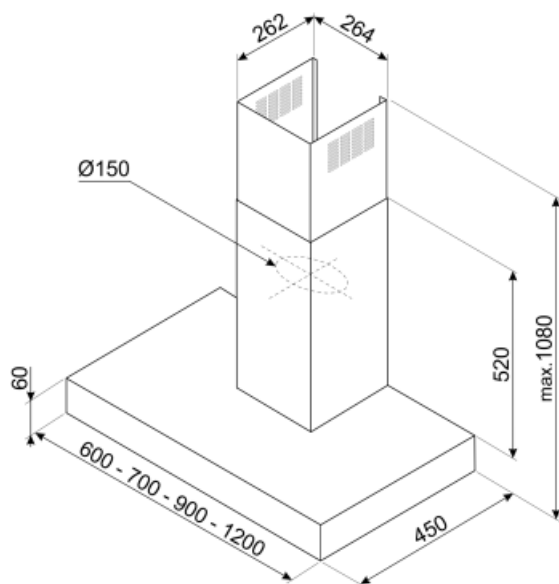

Elektrische aansluiting

Aansluitwaarde	230 W	Frequentie	50-60 Hz
Spanning	220-240 V	Lengte voedingskabel	1500 mm