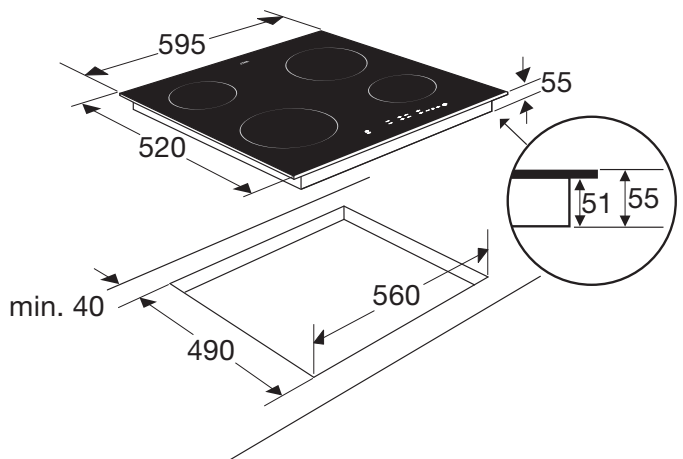

KC260ZT KERAMISCHE KOOKPLAAT (60 CM)

- 4 kookzones
- 9 kookstanden
- centrale aan/uit bediening
- tiptoets bediening per zone
- digitale timer (99 min.)
- timer kan worden gebruikt als wekker
- restwarmte indicatie per zone
- kookduurbegrenzing
- kinderslotbeveiliging
- warmhoudfunctie
- snel opgewarmde zones (3 tot 5 seconden)
- te plaatsen boven solo-ovens

• inbouwmaten (hxbxd)	50 x 560 x 490 mm
• buitenmaten (bxd)	595 x 520 mm
• aansluitwaarde	6,50 kW
• zone linksvoor	ø 21,0 cm - 2300 W
• zone linksachter	ø 14,5 cm - 1200 W
• zone rechtsvoor	ø 14,5 cm - 1200 W
• zone rechtsachter	ø 18,0 cm - 1800 W