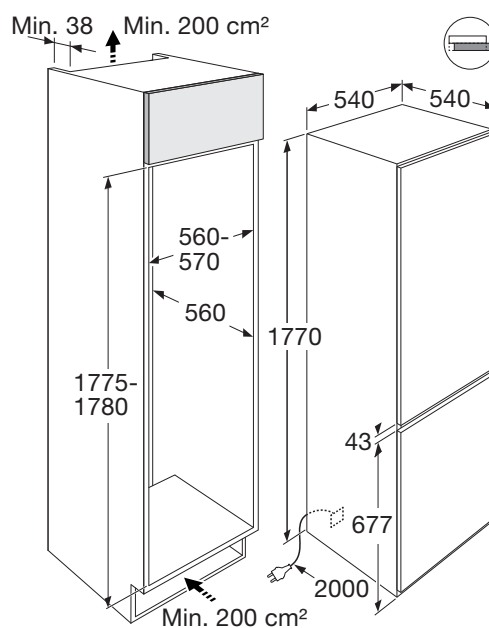

INBOUW SLEEPDEUR KOEL/VRIESCOMBINATIE (178 CM)

Specificaties

- totale inhoud koelgedeelte 179 liter
- totale inhoud ****vriesgedeelte 70 liter
- automatisch ontdooien koelruimte
- elektronische thermostaat
- energiezuinige inverter compressor
- deur met verwisselbare draairichting
- heldere LED verlichting in koelgedeelte
- 4 glazen legplateaus met lekrand
- 2 transparante groenteladen
- 3 transparante vriesladen
- sleepdeur systeem
- speciale functies: SuperCool, FastFreeze en alarmsignaal bij open deur

Technische specificaties

- buitenmaten (hxbxd) 1770 x 540 x 540 mm
- aansluitwaarde 115 W
- invriescapaciteit 3,2 kg/24h
- energieverbruik 216 kWh/jaar
- energieklassen E
- geluidsniveau 39 dB(A)