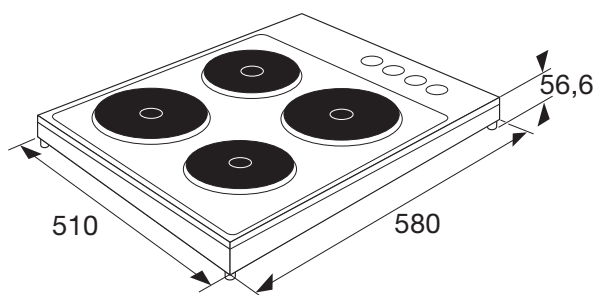

KEV158WIT VRIJSTAANDE ELEKTRISCHE KOOKPLAAT (58 CM)

- ✓ 4 kookzones
- ✓ 7 kookstanden
- ✓ aan/uit bediening per zone

- ✓ afmetingen (bxh) 580 x 510 mm
- ✓ aansluitwaarde 6,00 kW
- ✓ zone linksvoor \varnothing 18,0 cm - 2000 W
- ✓ zone linksachter \varnothing 14,5 cm - 1000 W
- ✓ zone rechtsvoor \varnothing 14,5 cm - 1500 W
- ✓ zone rechtsachter \varnothing 18,0 cm - 1500 W