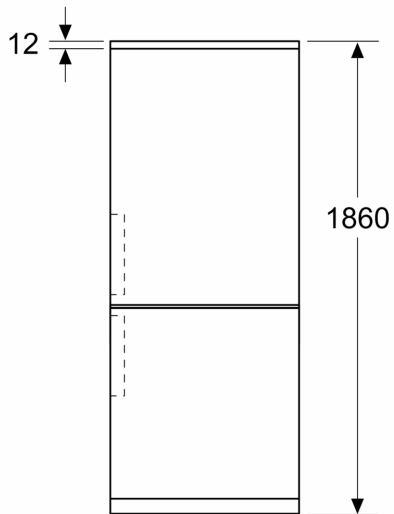

- Netto inhoud vriesruimte: 103 liter
- superVriezen
- 3 Transparante vrieslades
- Invriescapaciteit: 9.5 kg per 24 uur
- Bewaartijd bij storing: 17 uur

Technische specificaties:

- Afmetingen (hxbxd):
- 186 x 60 x 67 cm
- Klimaatklasse: SN-T
- Draairichting deur rechts, wisselbaar
- Verstelbare pootjes aan de voorzijde; achterzijde op rolletjes
- Netspanning 220 - 240 V
- Lengte voedingskabel: 225 cm

Toebehoren:

- eiervak, ijsblokjesvorm

iQ300, Vrijstaande
koel-vriescombinatie, 186 x 60
cm, BlackSteel
KG36NXXBF

Maatschetsen

Afmeting in mm

Afmeting in mm

Afmeting in mm