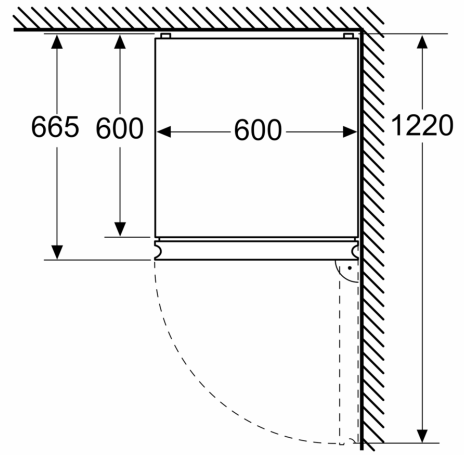

- Netto inhoud vriesruimte: 103 liter
- superVriezen
- 3 Transparante vrieslades
- Invriescapaciteit: 9.5 kg per 24 uur
- Bewaartijd bij storing: 17 uur

Technische specificaties:

- Afmetingen (hxbxd):
- 186 x 60 x 67 cm
- Klimaatklasse: SN-T
- Draairichting deur rechts, wisselbaar
- Verstelbare pootjes aan de voorzijde; achterzijde op rolletjes
- Netspanning 220 - 240 V
- Lengte voedingskabel: 225 cm

Toebehoren:

- eiervak, ijsblokjesvorm

iQ300, Vrijstaande
koel-vriescombinatie, 186 x 60
cm, BlackSteel
KG36NXXBF

Maatschetsen

Afmeting in mm

Afmeting in mm

Afmeting in mm