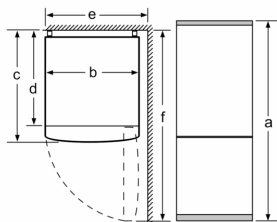

Technische specificaties:

- Afmetingen (hxbxd):
- 176 x 60 x 66 cm
- Klimaatklasse: SN-T
- Draairichting deur rechts, verwisselbaar
- Verstelbare pootjes aan de voorzijde; achterzijde op rolletjes
- Aansluitwaarde: 100 W
- Netspanning 220 - 240 V

Toebehoren:

- eiervak

**Serie 2, Vrijstaande
koel-vriescombinatie, 176 x 60 cm,
Metaal-look, Total No Frost
KGN33NLEB**

Apparaatnaam	a	b	c	d	e	f
KGN33 (binnengreep)	1760	600	660	590	600	1210

Beschrijving	
a	Hoogte
b	Breedte
c	Diepte bij gesloten deur zonder greep
d	Kastdiepte
e	Breedte bij 90° geopende deur
f	Diepte bij geopende deur

Afmeting in mm

Apparaatnaam	A	B	C	D
KGN33, 36, 39, 46, 49	0/65	20	590	125
KGF39, 49	0/65	20	590	125

Afmeting A:
Bij modellen met verticaal geïntegreerde grepen, is voor een eenvoudig openen een minimale afstand van 65 mm noodzakelijk.
Afmeting in mm