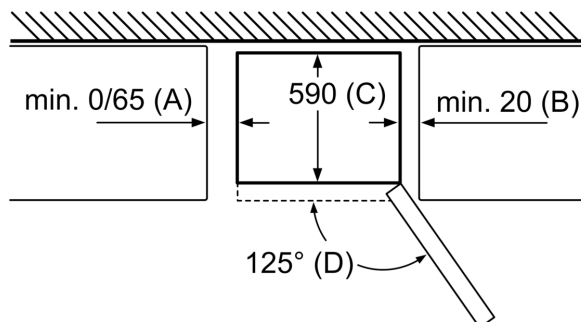

Technische specificaties:

- Afmetingen (hxbxd):
- 176 x 60 x 66 cm
- Klimaatklasse: SN-T
- Draairichting deur rechts, verwisselbaar
- Verstelbare pootjes aan de voorzijde; achterzijde op rolletjes
- Aansluitwaarde: 100 W
- Netspanning 220 - 240 V

Toebehoren:

- eiervak

**Serie 2, Vrijstaande
koel-vriescombinatie, 176 x 60 cm,
Metaal-look, Total No Frost
KGN33NLEB**

Apparaatnaam	a	b	c	d	e	f
KGN33 (binnengreep)	1760	600	660	590	600	1210

Beschrijving	
a	Hoogte
b	Breedte
c	Diepte bij gesloten deur zonder greep
d	Kastdiepte
e	Breedte bij 90° geopende deur
f	Diepte bij geopende deur

Afmeting in mm

Apparaatnaam	A	B	C	D
KGN33, 36, 39, 46, 49	0/65	20	590	125
KGF39, 49	0/65	20	590	125

Afmeting A:
Bij modellen met verticaal geïntegreerde grepen, is voor een eenvoudig openen een minimale afstand van 65 mm noodzakelijk.
Afmeting in mm