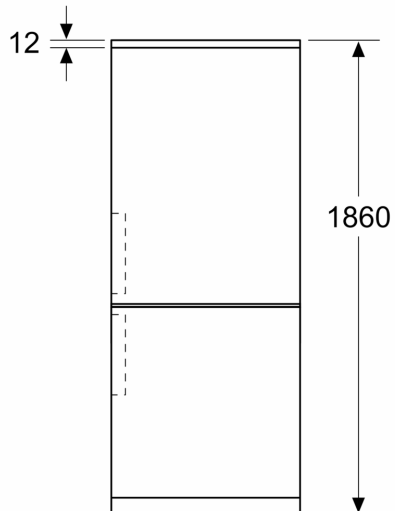

Technische specificaties:

- Afmetingen (hxbxd):
- 186 x 60 x 67 cm
- Klimaatklasse: SN-T
- Draairichting deur rechts, verwisselbaar
- Verstelbare pootjes aan de voorzijde; achterzijde op rolletjes
- Netspanning 220 - 240 V

Toebehoren:

- eiervak, ijsblokjesvorm

**Serie 4, Vrijstaande
koel-vriescombinatie, 186 x 60 cm,
Geborsteld staal anti-fingerprint
KGN362ICF**

Afmeting in mm

Afmeting in mm

Afmeting in mm