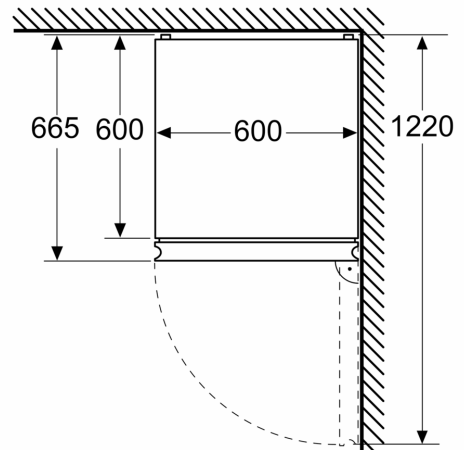

Technische specificaties:

- Afmetingen (hxbxd):
- 186 x 60 x 67 cm
- Klimaatklasse: SN-T
- Draairichting deur rechts, verwisselbaar
- Verstelbare pootjes aan de voorzijde; achterzijde op rolletjes
- Netspanning 220 - 240 V

Toebehoren:

- eiervak, ijsblokjesvorm

**Serie 4, Vrijstaande
koel-vriescombinatie, 186 x 60 cm,
Geborsteld staal anti-fingerprint
KGN362ICF**

Afmeting in mm

Afmeting in mm

Afmeting in mm