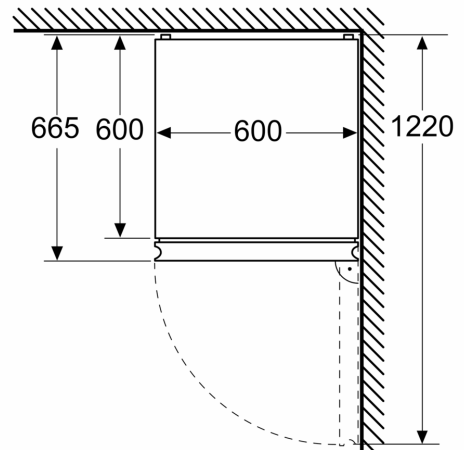

Technische specificaties:

- Afmetingen (hxbxd):
- 186 x 60 x 67 cm
- Klimaatklasse: SN-T
- Draairichting deur rechts, verwisselbaar
- Verstelbare pootjes aan de voorzijde; achterzijde op rolletjes
- Netspanning 220 - 240 V
- Lengte voedingskabel: 225 cm

Toebehoren:

Serie 4, Vrijstaande
koel-vriescombinatie, 186 x 60 cm,
RVS look
KGN362LBF

Afmeting in mm

Afmeting in mm

Afmeting in mm