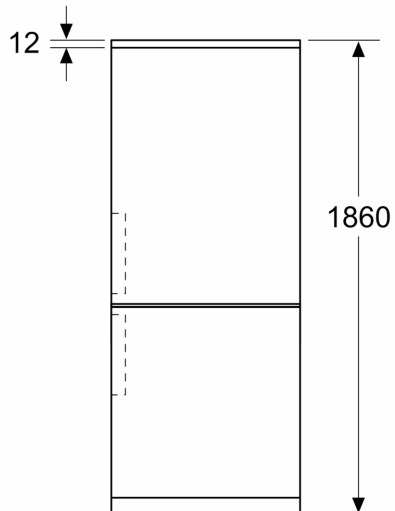

Serie 4, Vrijstaande
koel-vriescombinatie, 186 x 60 cm,
RVS look
KGN362LBF

Afmeting in mm