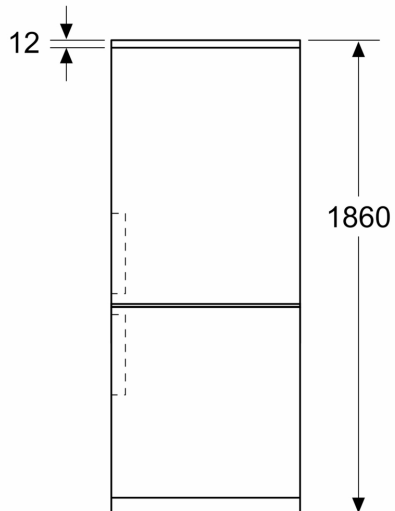

#### **Technische specificaties:**

- Afmetingen (hxbxd):
- 186 x 60 x 67 cm
- Klimaatklasse: SN-T
- Draairichting deur rechts, verwisselbaar
- Verstelbare pootjes aan de voorzijde; achterzijde op rolletjes
- Netspanning 220 - 240 V

#### **Toebehoren:**

- ijsblokjesvorm

**Serie 4, Vrijstaande  
koel-vriescombinatie, 186 x 60 cm,  
Metaal-look  
KGN362LDF**

Afmeting in mm

Afmeting in mm

Afmeting in mm