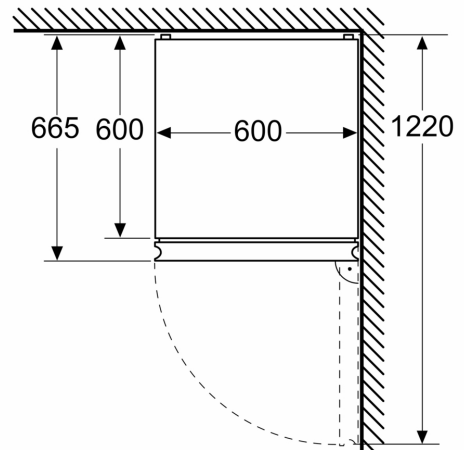

#### **Technische specificaties:**

- Afmetingen (hxbxd):
- 186 x 60 x 67 cm
- Klimaatklasse: SN-T
- Draairichting deur rechts, verwisselbaar
- Verstelbare pootjes aan de voorzijde; achterzijde op rolletjes
- Netspanning 220 - 240 V

#### **Toebehoren:**

- ijsblokjesvorm

**Serie 4, Vrijstaande  
koel-vriescombinatie, 186 x 60 cm,  
Metaal-look  
KGN362LDF**

Afmeting in mm

Afmeting in mm

Afmeting in mm