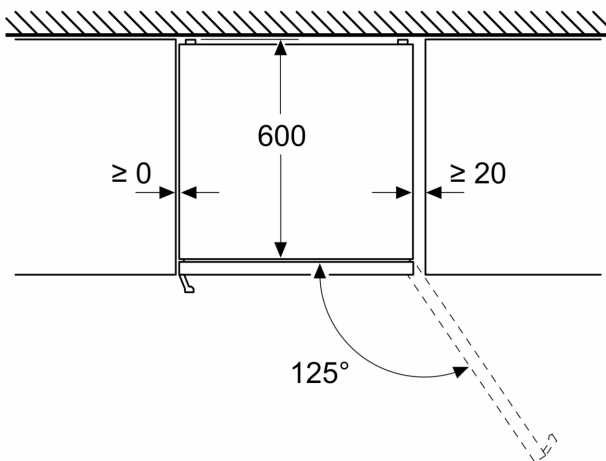

Technische specificaties:

- Afmetingen (hxbxd):
- 186 x 60 x 67 cm
- Klimaatklasse: SN-T
- Draairichting deur rechts, verwisselbaar
- Verstelbare pootjes aan de voorzijde; achterzijde op rolletjes
- Netspanning 220 - 240 V

Toebehoren:

**Serie 4, Vrijstaande
koel-vriescombinatie, 186 x 60 cm,
Geborsteld staal anti-fingerprint
KGN367ICT**

Afmeting in mm

Afmeting in mm

Afmeting in mm

Afmeting in mm