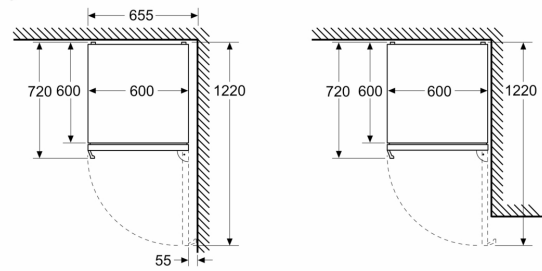

Technische specificaties:

- Afmetingen (hxbxd):
- 186 x 60 x 67 cm
- Klimaatklasse: SN-T
- Draairichting deur rechts, verwisselbaar
- Verstelbare pootjes aan de voorzijde; achterzijde op rolletjes
- Netspanning 220 - 240 V

Toebehoren:

**Serie 4, Vrijstaande
koel-vriescombinatie, 186 x 60 cm,
Geborsteld staal anti-fingerprint
KGN367ICT**

Afmeting in mm

Afmeting in mm

Afmeting in mm

Afmeting in mm