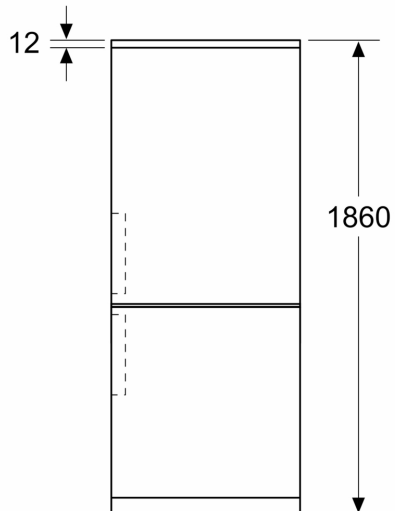

**Serie 4, Vrijstaande
koel-vriescombinatie, 186 x 60 cm,
Geborsteld staal anti-fingerprint
KGN367ICT**

Afmeting in mm