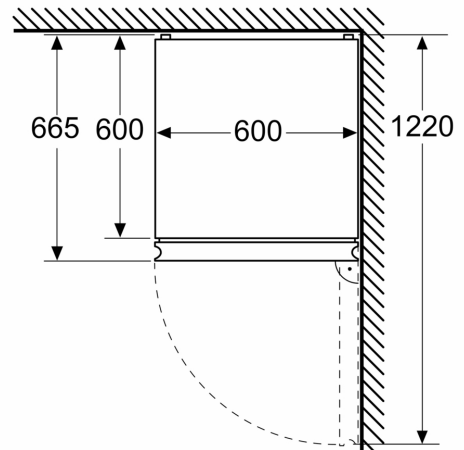

Technische specificaties:

- Afmetingen (hxbxd):
- 186 x 60 x 67 cm
- Klimaatklasse: SN-T
- Draairichting deur rechts, verwisselbaar
- Verstelbare pootjes aan de voorzijde; achterzijde op rolletjes
- Netspanning 220 - 240 V

Serie 4, Vrijstaande
koel-vriescombinatie, 186 x 60 cm,
Metaal-look, Total No Frost
KGN367LDF

Afmeting in mm

Afmeting in mm

Afmeting in mm