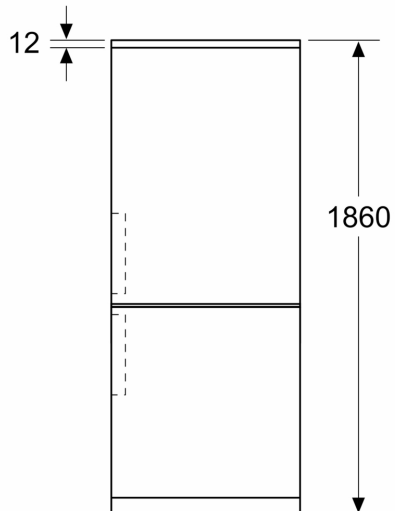

Energieklasse:	D
Gemiddeld energieverbruik:	199 kWh/jaar
Volume vriesgedeelte:	103 l
Volume koelgedeelte:	218 l
Geluidsniveau:	35 dB(A) re 1 pW
Geluidsniveauroep:	B
Inbouw/vrijstaand:	Vrijstaand
Meubeldeel opties:	Niet mogelijk
Hoogte:	1860 mm
Breedte:	600 mm
Diepte:	665 mm
Nettogewicht:	55.2 kg
EAN-code:	4242005281510
Minimale smeltveiligheid:	10 A
Draairichting deur:	Rechts, verwisselbaar
Spanning:	220-240 V
Frequentie:	50 Hz
Lengte elektriciteits snoer:	231.0 cm
Aantal compressoren:	1
Aantal afzonderlijke koelsystemen:	2
Ventilator vriesgedeelte:	Nee
Deurscharnieren verwisselbaar:	Ja
Aantal verstelbare draagplateaus in koelgedeelte:	2
Flessenrooster:	Ja
No Frost:	Koelkast en vriezer
Type installatie:	Vrijstaand

Technische specificaties:

- Afmetingen (hxbxd):
- 186 x 60 x 67 cm
- Klimaatklasse: SN-T
- Draairichting deur rechts, verwisselbaar
- Verstelbare pootjes aan de voorzijde; achterzijde op rolletjes
- Netspanning 220 - 240 V

Serie 4, Vrijstaande
koel-vriescombinatie, 186 x 60 cm,
Metaal-look, Total No Frost
KGN367LDF

Afmeting in mm

Afmeting in mm

Afmeting in mm