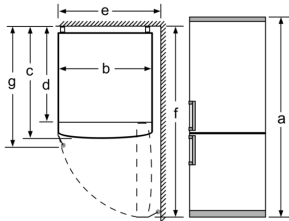

- Multi Box: transparante lade met gegolfde bodem, perfect voor het bewaren van fruit en groente

4-Sterren vriesruimte:

- Netto inhoud vriesruimte: 89 liter
- SuperVriezen
- 3 Transparante vriesladen, waarvan 1 Easy Access lade
- Vario Zone: flexibele vriesruimte dankzij uitneembare glasplateaus
- Invriescapaciteit: 10 kg per 24 uur
- Bewaartijd bij storing: 12 uur

Technische specificaties:

- Afmetingen (hxbxd):
- 186 x 60 x 66 cm
- Klimaatklasse: SN-T
- Draairichting deur rechts, verwisselbaar
- Verstelbare pootjes aan de voorzijde; achterzijde op rolletjes
- Aansluitwaarde: 100 W
- Netspanning 220 - 240 V

Specificatie	
a	Hoogte
b	Breedte
c	Diepte bij gesloten deur, zonder greep
d	Kastdiepte
e	Breedte met tot 90° geopende deur
f	Diepte met geopende deur
g	Diepte bij gesloten deur, met greep

Afmeting in mm