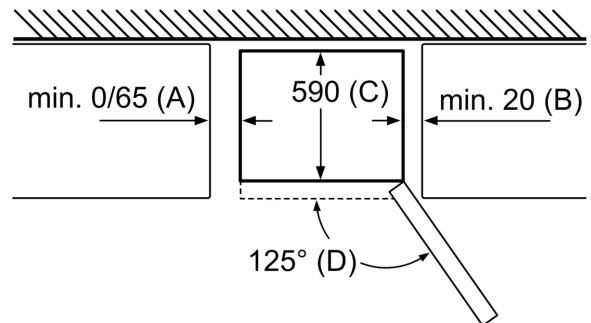

Technische specificaties:

- Afmetingen (hxbxd):
- 186 x 60 x 66 cm
- Klimaatklasse: SN-T
- Draairichting deur rechts, verwisselbaar
- Verstelbare pootjes aan de voorzijde; achterzijde op rolletjes
- Aansluitwaarde: 100 W
- Netspanning 220 - 240 V

Specificatie	
a	Hoogte
b	Breedte
c	Diepte bij gesloten deur, zonder greep
d	Kastdiepte
e	Breedte met tot 90° geopende deur
f	Diepte met geopende deur
g	Diepte bij gesloten deur, met greep

Afmeting in mm

Apparaatnaam	A	B	C	D
KGN33, 36, 39, 46, 49	0/65	20	590	125
KGF39, 49	0/65	20	590	125

Afmeting A:

Bij modellen met verticaal geïntegreerde grepen, is voor een eenvoudig openen een minimale afstand van 65 mm noodzakelijk.