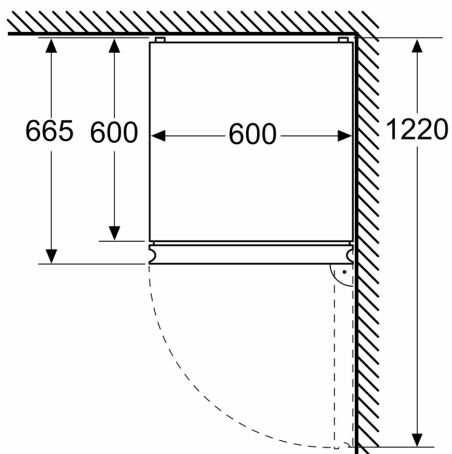

Technische specificaties:

- Afmetingen (hxbxd):
- 203 x 60 x 67 cm
- Klimaatklasse: SN-T
- Draairichting deur rechts, verwisselbaar
- Verstelbare pootjes aan de voorzijde; achterzijde op rolletjes

**Serie 4, Vrijstaande
koel-vriescombinatie, 203 x 60 cm,
Geborsteld staal anti-fingerprint,
Total No Frost
KGN39211F**

Afmeting in mm

Afmeting in mm

Afmeting in mm