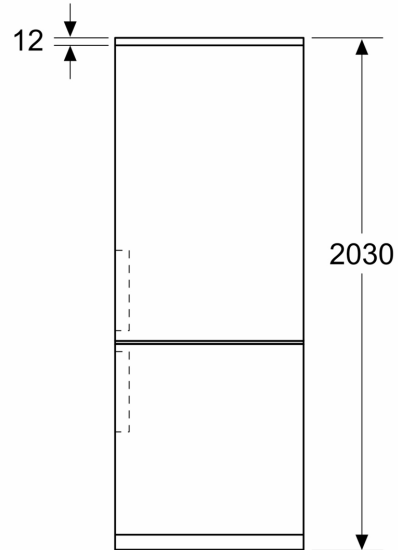

Energieklasse:A
Gemiddeld energieverbruik: 101 kWh/jaar
Volume vriesgedeelte: 103 l
Volume koelgedeelte: 260 l
Geluidsniveau: 29 dB(A) re 1 pW
Geluidsniveaurooster: A
Inbouw/vrijstaand: Vrijstaand
Meubelkeur opties: Niet mogelijk
Hoogte: 2030 mm
Breedte: 600 mm
Diepte: 665 mm
Nettogewicht: 102.5 kg
EAN-code: 4242005505548
Minimale smeltveiligheid: 10 A
Draairichting deur: Rechts, verwisselbaar
Spanning: 220-240 V
Frequentie: 50 Hz
Lengte elektriciteits snoer: 226.0 cm
Aantal compressoren: 1
Aantal afzonderlijke koelsystemen: 2
Ventilator vriesgedeelte: Nee
Deurscharnieren verwisselbaar: Ja
Aantal verstelbare draagplateaus in koelgedeelte: 3
Flessenrooster: Ja
No Frost: Koelkast en vriezer
Type installatie: Vrijstaand

Technische specificaties:

- Afmetingen (hxbxd):
- 203 x 60 x 67 cm
- Klimaatklasse: SN-T
- Draairichting deur rechts, verwisselbaar
- Verstelbare pootjes aan de voorzijde; achterzijde op rolletjes

**Serie 4, Vrijstaande
koel-vriescombinatie, 203 x 60 cm,
Geborsteld staal anti-fingerprint,
Total No Frost
KGN39211F**

Afmeting in mm

Afmeting in mm

Afmeting in mm