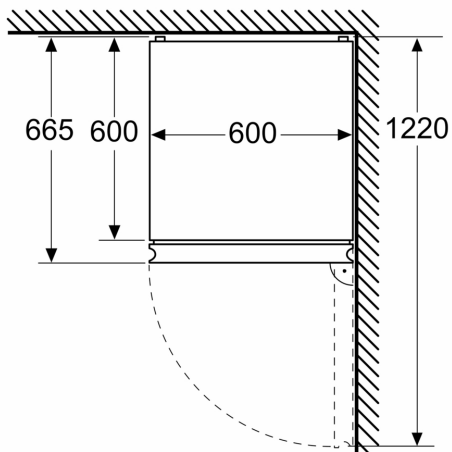

Technische specificaties:

- Afmetingen (hxbxd):
- 203 x 60 x 67 cm
- Klimaatklasse: SN-T
- Draairichting deur rechts, verwisselbaar
- Verstelbare pootjes aan de voorzijde; achterzijde op rolletjes
- Netspanning 220 - 240 V
- Lengte voedingskabel: 210 cm

Serie 4, Vrijstaande
koel-vriescombinatie, 203 x 60 cm,
Metaal-look, Total No Frost
KGN392LAF

Afmeting in mm

Afmeting in mm

Afmeting in mm