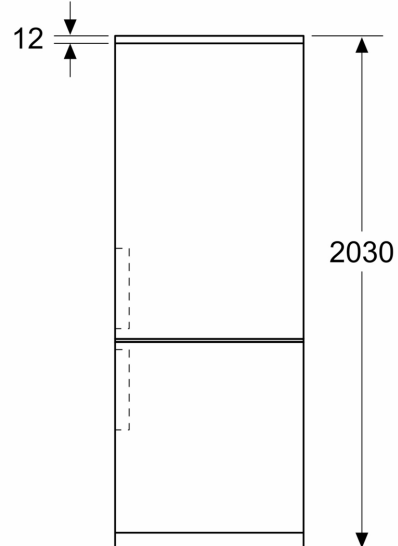

Energieklasse:A
Gemiddeld energieverbruik: 104 kWh/jaar
Volume vriesgedeelte: 103 l
Volume koelgedeelte:260 l
Geluidsniveau:29 dB(A) re 1 pW
Geluidsniveauroep: A
Inbouw/vrijstaand:Vrijstaand
Meubeldeel opties: Niet mogelijk
Hoogte: 2030 mm
Breedte: 600 mm
Diepte: 665 mm
Nettogewicht: 100.8 kg
EAN-code: 4242005425587
Minimale smeltveiligheid: 10 A
Draairichting deur: Rechts, verwisselbaar
Spanning: 220-240 V
Frequentie: 50 Hz
Lengte elektriciteits snoer:210.0 cm
Aantal compressoren: 1
Aantal afzonderlijke koelsystemen: 2
Ventilator vriesgedeelte: Nee
Deurscharnieren verwisselbaar: Ja
Aantal verstelbare draagplateaus in koelgedeelte: 3
Flessenrooster: Ja
No Frost: Koelkast en vriezer
Type installatie: Vrijstaand

Technische specificaties:

- Afmetingen (hxbxd):
- 203 x 60 x 67 cm
- Klimaatklasse: SN-T
- Draairichting deur rechts, verwisselbaar
- Verstelbare pootjes aan de voorzijde; achterzijde op rolletjes
- Netspanning 220 - 240 V
- Lengte voedingskabel: 210 cm

Serie 4, Vrijstaande
koel-vriescombinatie, 203 x 60 cm,
Metaal-look, Total No Frost
KGN392LAF

Afmeting in mm

Afmeting in mm

Afmeting in mm