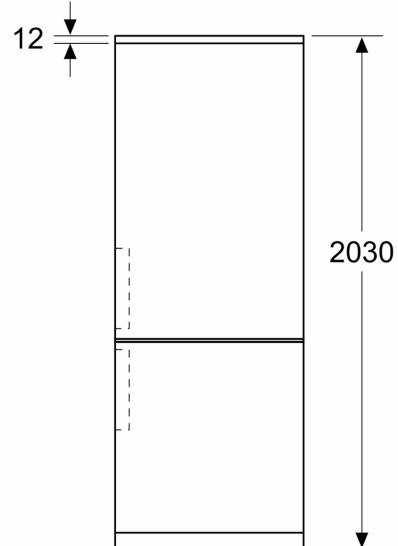

Energieklasse: C
Gemiddeld energieverbruik: 162 kWh/jaar
Volume vriesgedeelte: 103 l
Volume koelgedeelte: 260 l
Geluidsniveau: 35 dB(A) re 1 pW
Geluidsniveauroep: B
Inbouw/vrijstaand: Vrijstaand
Meubeldeel opties: Niet mogelijk
Hoogte: 2030 mm
Breedte: 600 mm
Diepte: 665 mm
Nettogewicht: 72.0 kg
EAN-code: 4242005338931
Minimale smeltveiligheid: 10 A
Draairichting deur: Rechts, verwisselbaar
Spanning: 220-240 V
Frequentie: 50 Hz
Lengte elektriciteits snoer: 226.0 cm
Aantal compressoren: 1
Aantal afzonderlijke koelsystemen: 2
Ventilator vriesgedeelte: Nee
Deurscharnieren verwisselbaar: Ja
Aantal verstelbare draagplateaus in koelgedeelte: 3
Flessenrooster: Ja
No Frost: Koelkast en vriezer
Type installatie: Vrijstaand

Technische specificaties:

- Afmetingen (hxbxd):
- 203 x 60 x 67 cm
- Klimaatklasse: SN-T
- Draairichting deur rechts, verwisselbaar
- Verstelbare pootjes aan de voorzijde; achterzijde op rolletjes
- Netspanning 220 - 240 V

Toebehoren:

**Serie 4, Vrijstaande
koel-vriescombinatie, 203 x 60 cm,
Wit, Total No Frost
KGN392WCF**

Afmeting in mm

Afmeting in mm

Afmeting in mm