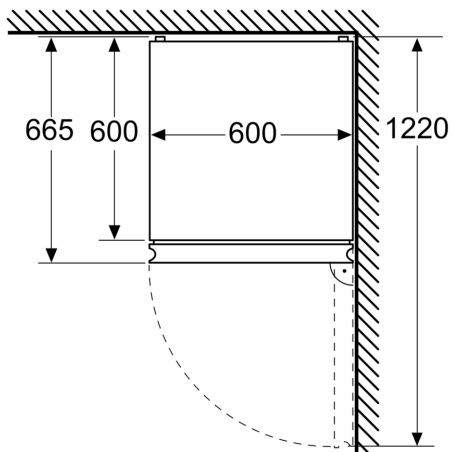

Technische specificaties:

- Afmetingen (hxbxd):
- 203 x 60 x 67 cm
- Klimaatklasse: SN-T
- Draairichting deur rechts, verwisselbaar
- Verstelbare pootjes aan de voorzijde; achterzijde op rolletjes
- Netspanning 220 - 240 V

Toebehoren:

**Serie 4, Vrijstaande
koel-vriescombinatie, 203 x 60 cm,
Wit, Total No Frost
KGN392WCF**

Afmeting in mm

Afmeting in mm

Afmeting in mm