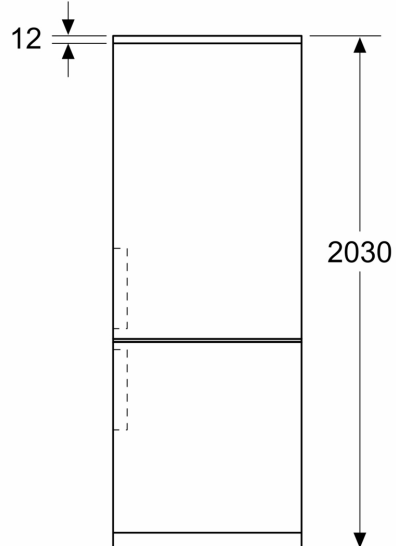

Energieklasse:	.....A
Gemiddeld energieverbruik:	..... 112 kWh/jaar
Totaal volume vriesgedeelte:	..... 103 l
Totaal volume koelgedeelte:	..... 260 l
Geluidsniveau:	..... 29 dB(A) re 1 pW
Geluidsniveauroep:	..... A
Inbouw/vrijstaand:	..... Vrijstaand
Meubeldeel opties:	..... Niet mogelijk
Hoogte:	..... 2030 mm
Breedte:	..... 600 mm
Diepte:	..... 665 mm
Nettogewicht:	..... 91.2 kg
EAN-code:	..... 4242005524129
Minimale smeltveiligheid:	..... 10 A
Draairichting deur:	..... Rechts, verwisselbaar
Spanning:	..... 220-240 V
Frequentie:	..... 50 Hz
Lengte elektriciteits snoer:	..... 210.0 cm
Aantal compressoren:	..... 1
Aantal afzonderlijke koelsystemen:	..... 2
Ventilator vriesgedeelte:	..... Nee
Deurscharnieren verwisselbaar:	..... Ja
Aantal verstelbare draagplateaus in koelgedeelte:	..... 3
Flessenrooster:	..... Ja
No Frost:	..... Koelkast en vriezer
Type installatie:	..... Vrijstaand

**Vershoudsysteem:**

**4-Sterren vriesruimte:**

- Netto inhoud vriesruimte: 103 liter
- SuperVriezen
- 3 Transparante vrieslades
- Invriescapaciteit: 10 kg per 24 uur
- Bewaartijd bij storing: 21 uur

**Technische specificaties:**

- Afmetingen (hxbxd):
- 203 x 60 x 67 cm
- Klimaatklasse: SN-T
- Draairichting deur rechts, verwisselbaar
- Verstelbare pootjes aan de voorzijde; achterzijde op rolletjes
- Netspanning 220 - 240 V

**Serie 6, Vrijstaande**  
**koel-vriescombinatie, 203 x 60 cm,**  
**Geborsteld staal anti-fingerprint**  
**KG39AIAU**

Afmeting in mm

Afmeting in mm

Afmeting in mm

Afmeting in mm