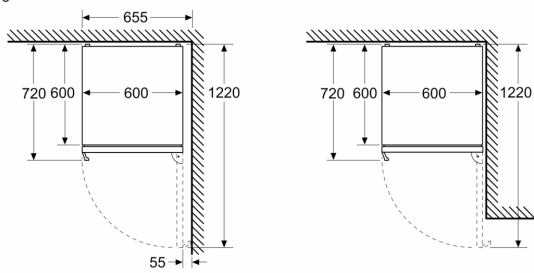

Serie 6, Vrijstaande
koel-vriescombinatie, 203 x 60 cm,
Geborsteld staal anti-fingerprint
KG39AIAU

Afmeting in mm