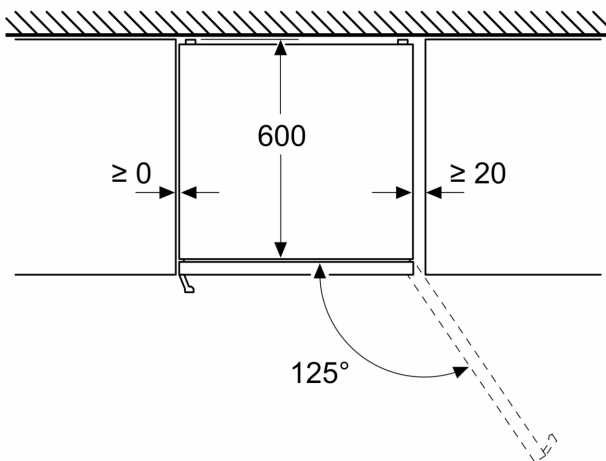

- Afmetingen (hxbxd):
- 203 x 60 x 67 cm
- Klimaatklasse: SN-T
- Draairichting deur rechts, verwisselbaar
- Verstelbare pootjes aan de voorzijde; achterzijde op rolletjes
- Netspanning 220 - 240 V

**Serie 6, Vrijstaande**  
**koel-vriescombinatie, 203 x 60 cm,**  
**Geborsteld staal anti-fingerprint**  
**KG39AIAU**

Afmeting in mm

Afmeting in mm

Afmeting in mm

Afmeting in mm