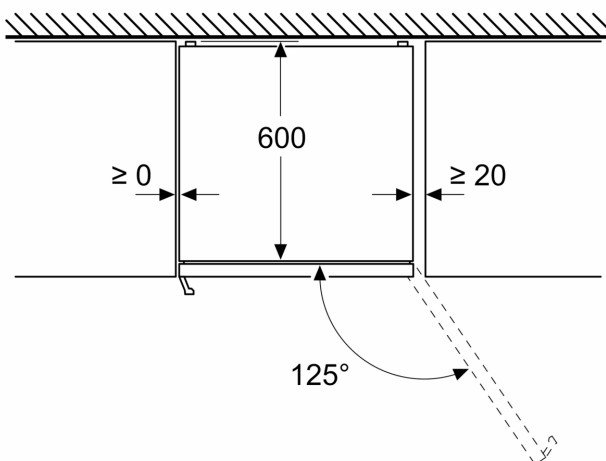

Technische specificaties:

- Afmetingen (hxbxd):
- 203 x 60 x 67 cm
- Klimaatklasse: SN-T
- Draairichting deur rechts, verwisselbaar
- Verstelbare pootjes aan de voorzijde; achterzijde op rolletjes
- Netspanning 220 - 240 V

**Serie 4, Vrijstaande
koel-vriescombinatie, 203 x 60 cm,
Metaal-look, Total No Frost
KGN39VLCT**

Afmeting in mm

Afmeting in mm

Afmeting in mm

Afmeting in mm