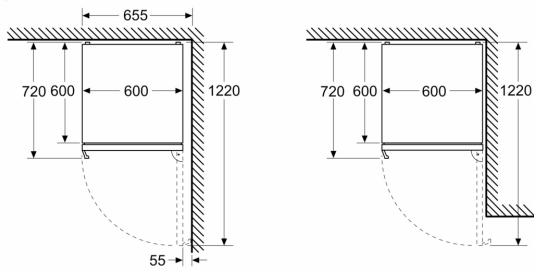

Technische specificaties:

- Afmetingen (hxbxd):
- 203 x 60 x 67 cm
- Klimaatklasse: SN-T
- Draairichting deur rechts, verwisselbaar
- Verstelbare pootjes aan de voorzijde; achterzijde op rolletjes
- Netspanning 220 - 240 V

**Serie 4, Vrijstaande
koel-vriescombinatie, 203 x 60 cm,
Metaal-look, Total No Frost
KGN39VLCT**

Afmeting in mm

Afmeting in mm

Afmeting in mm

Afmeting in mm