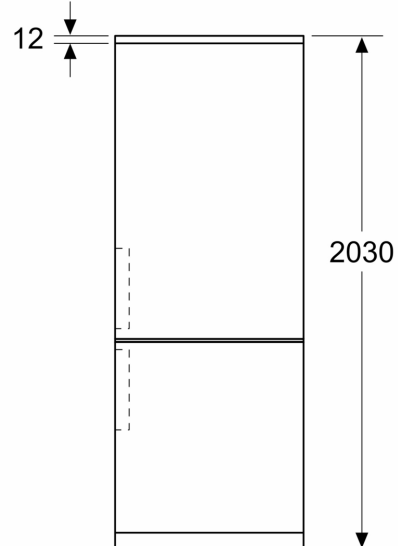

Energieklasse: C
Gemiddeld energieverbruik: 162 kWh/jaar
Volume vriesgedeelte: 103 l
Volume koelgedeelte: 260 l
Geluidsniveau: 35 dB(A) re 1 pW
Geluidsniveauroep: B
Inbouw/vrijstaand: Vrijstaand
Meubeldeel opties: Niet mogelijk
Hoogte: 2030 mm
Breedte: 600 mm
Diepte: 665 mm
Nettogewicht: 72.3 kg
EAN-code: 4242005274116
Minimale smeltveiligheid: 10 A
Draairichting deur: Rechts, verwisselbaar
Spanning: 220-240 V
Frequentie: 50 Hz
Lengte elektriciteits snoer: 226.0 cm
Aantal compressoren: 1
Aantal afzonderlijke koelsystemen: 2
Ventilator vriesgedeelte: Nee
Deurscharnieren verwisselbaar: Ja
Aantal verstelbare draagplateaus in koelgedeelte: 3
Flessenrooster: Ja
No Frost: Koelkast en vriezer
Type installatie: Vrijstaand

Technische specificaties:

- Afmetingen (hxbxd):
- 203 x 60 x 67 cm
- Klimaatklasse: SN-T
- Draairichting deur rechts, verwisselbaar
- Verstelbare pootjes aan de voorzijde; achterzijde op rolletjes
- Netspanning 220 - 240 V

**Serie 4, Vrijstaande
koel-vriescombinatie, 203 x 60 cm,
Metaal-look, Total No Frost
KGN39VLCT**

Afmeting in mm

Afmeting in mm

Afmeting in mm

Afmeting in mm