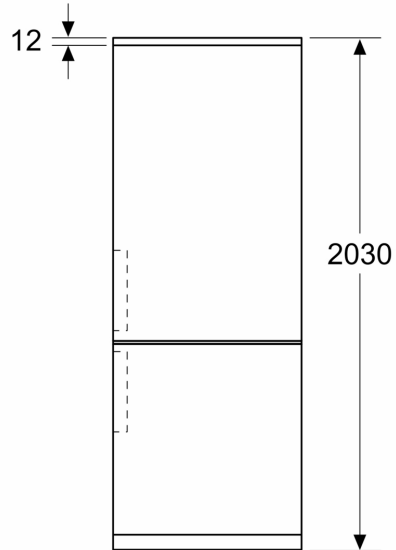

Energieklasse:	B
Gemiddeld jaarlijks energieverbruik in kilowattuur per jaar (kWh/a) 29 kWh/jaar	
Totaal volume vriesgedeelte:	103 l
Totaal volume koelgedeelte:	260 l
Geluidsniveau:	33 dB(A) re 1 pW
Geluidsniveauroep:	B
Inbouw/vrijstaand:	Vrijstaand
Meubeldeel opties:	Niet mogelijk
Hoogte:	2030 mm
Breedte:	600 mm
Diepte:	665 mm
Nettogewicht:	79.7 kg
Minimale smeltveiligheid:	10 A
Draairichting deur:	Rechts, verwisselbaar
Spanning:	220-240 V
Frequentie:	50 Hz
Lengte elektriciteits snoer:	226.0 cm
Aantal compressoren:	1
Aantal afzonderlijke koelsystemen:	2
Ventilator vriesgedeelte:	Nee
Deurscharnieren verwisselbaar:	Ja
Aantal verstelbare draagplateaus in koelgedeelte:	3
Flessenrooster:	Ja
No-frost systeem:	Koelkast en vriezer
Type installatie:	Vrijstaand

Technische specificaties:

- Afmetingen (hxbxd):
- 203 x 60 x 67 cm
- Klimaatklasse: SN-T
- Draairichting deur rechts, verwisselbaar
- Verstelbare pootjes aan de voorzijde; achterzijde op rolletjes
- Netspanning 220 - 240 V

**Serie 4, Vrijstaande
koel-vriescombinatie, 203 x 60 cm,
Geborsteld zwart staal
anti-fingerprint
KGN39VXBT**

Afmeting in mm

Afmeting in mm

Afmeting in mm

Afmeting in mm