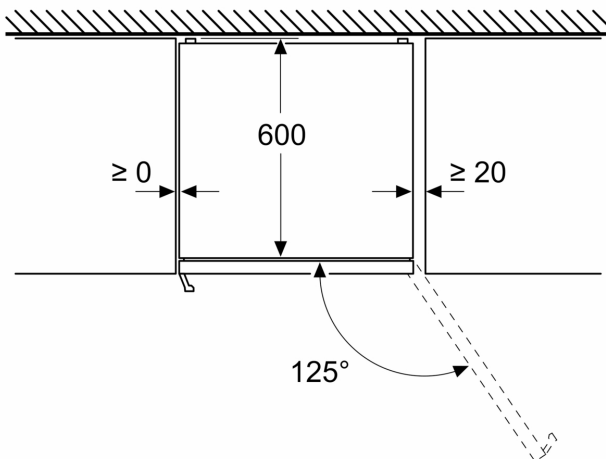

Technische specificaties:

- Afmetingen (hxbxd):
- 203 x 60 x 67 cm
- Klimaatklasse: SN-T
- Draairichting deur rechts, verwisselbaar
- Verstelbare pootjes aan de voorzijde; achterzijde op rolletjes
- Netspanning 220 - 240 V

**Serie 4, Vrijstaande
koel-vriescombinatie, 203 x 60 cm,
Geborsteld zwart staal
anti-fingerprint
KGN39VXBT**

Afmeting in mm

Afmeting in mm

Afmeting in mm

Afmeting in mm