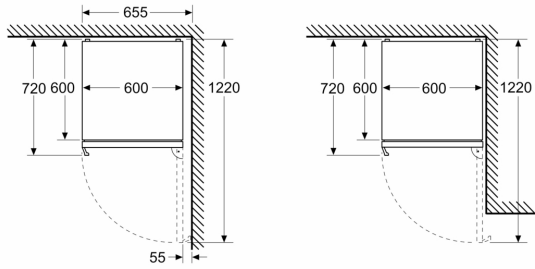

Technische specificaties:

- Afmetingen (hxbxd):
- 203 x 60 x 67 cm
- Klimaatklasse: SN-T
- Draairichting deur rechts, verwisselbaar
- Verstelbare pootjes aan de voorzijde; achterzijde op rolletjes
- Netspanning 220 - 240 V

**Serie 4, Vrijstaande
koel-vriescombinatie, 203 x 60 cm,
Geborsteld zwart staal
anti-fingerprint
KGN39VXBT**

Afmeting in mm

Afmeting in mm

Afmeting in mm

Afmeting in mm