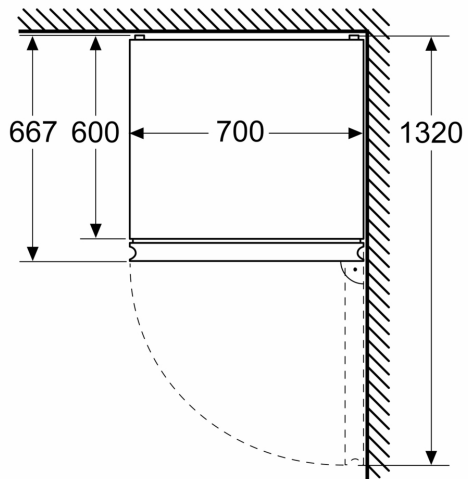

Technische specificaties:

- Afmetingen (hxbxd):
- 203 x 70 x 67 cm
- Klimaatklasse: SN-T
- Draairichting deur rechts, verwisselbaar
- Verstelbare pootjes aan de voorzijde; achterzijde op rolletjes
- Netspanning 220 - 240 V

Toebehoren:

- ijsblokjesvorm

Serie 4, Vrijstaande
koel-vriescombinatie, 203 x 70 cm,
Metaal-look
KG492LDF

Afmeting in mm

Afmeting in mm

Afmeting in mm