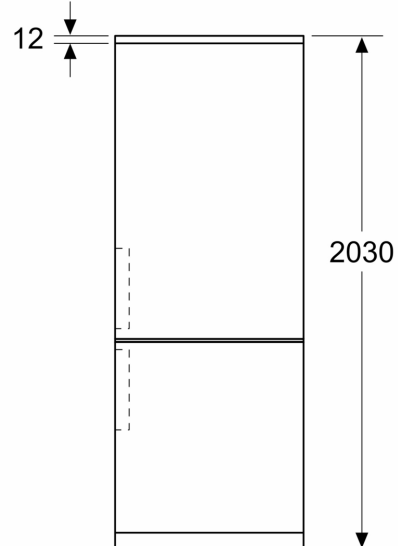

Technische specificaties:

- Afmetingen (hxbxd):
- 203 x 70 x 67 cm
- Klimaatklasse: SN-T
- Draairichting deur rechts, verwisselbaar
- Verstelbare pootjes aan de voorzijde; achterzijde op rolletjes
- Netspanning 220 - 240 V

Toebehoren:

- ijsblokjesvorm

Serie 4, Vrijstaande
koel-vriescombinatie, 203 x 70 cm,
Metaal-look
KG492LDF

Afmeting in mm

Afmeting in mm

Afmeting in mm