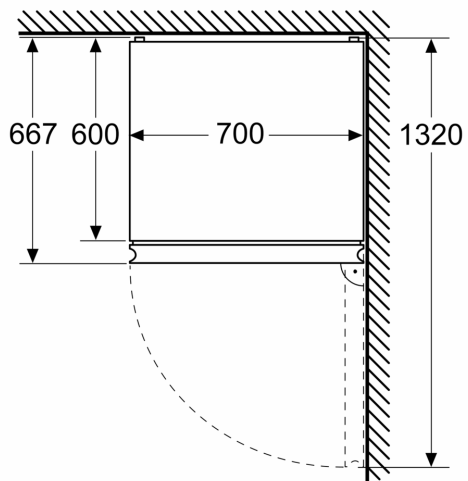

Technische specificaties:

- Afmetingen (hxbxd):
- 203 x 70 x 67 cm
- Klimaatklasse: SN-T
- Draairichting deur rechts, verwisselbaar
- Verstelbare pootjes aan de voorzijde; achterzijde op rolletjes
- Netspanning 220 - 240 V

Toebehoren:

- eiervak, ijsblokjesvorm

Serie 4, Vrijstaande
koel-vriescombinatie, 203 x 70 cm,
Zwart inox anti-fingerprint
KG492XCF

Afmeting in mm

Afmeting in mm

Afmeting in mm