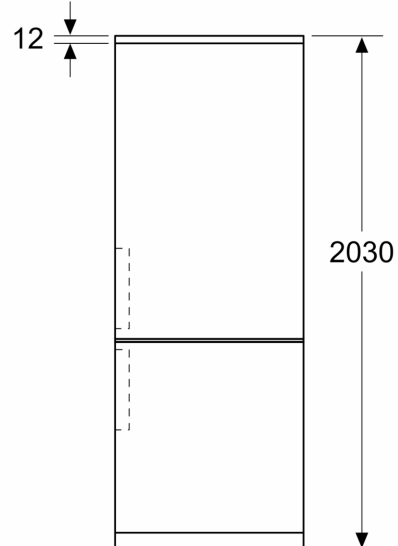

Technische specificaties:

- Afmetingen (hxbxd):
- 203 x 70 x 67 cm
- Klimaatklasse: SN-T
- Draairichting deur rechts, verwisselbaar
- Verstelbare pootjes aan de voorzijde; achterzijde op rolletjes
- Netspanning 220 - 240 V

Toebehoren:

- eiervak, ijsblokjesvorm

Serie 4, Vrijstaande
koel-vriescombinatie, 203 x 70 cm,
Zwart inox anti-fingerprint
KG492XCF

Afmeting in mm

Afmeting in mm

Afmeting in mm